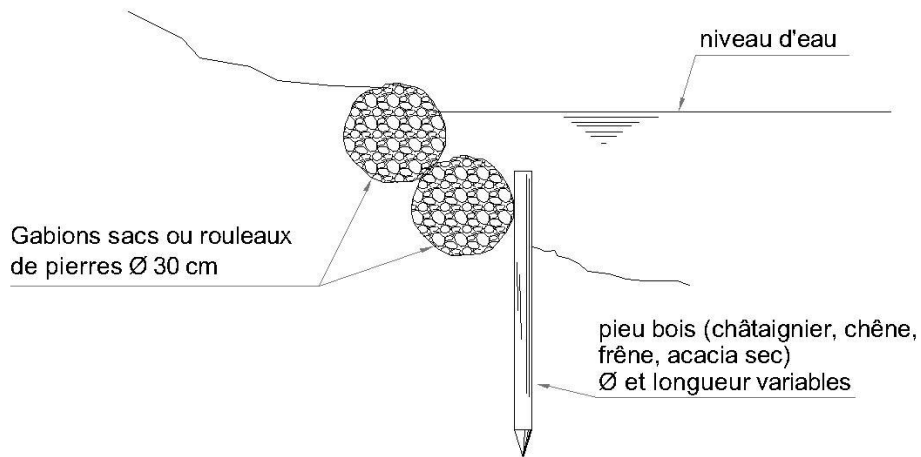

GABIONS SACS OU ROULEAUX DE PIERRES

AQUATERRA SOLUTIONS - SMod09