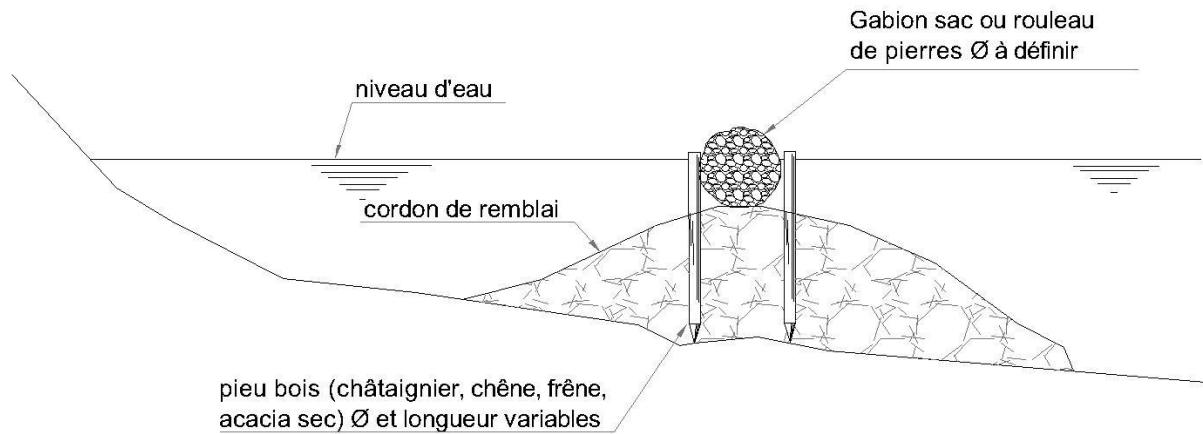

BOUDIN COCO 3x0.3m

AQUATERRA SOLUTIONS - SMod01

BOUTURES DE SAULE (1 unité / m²)

AQUATERRA SOLUTIONS - SMod23

CAISSON BOIS VEGETALISE A DOUBLE PAROI

AQUATERRA SOLUTIONS - SMod08

CORDON DE REMBLAI AVEC GABIONS SACS OU ROULEAUX DE PIERRES