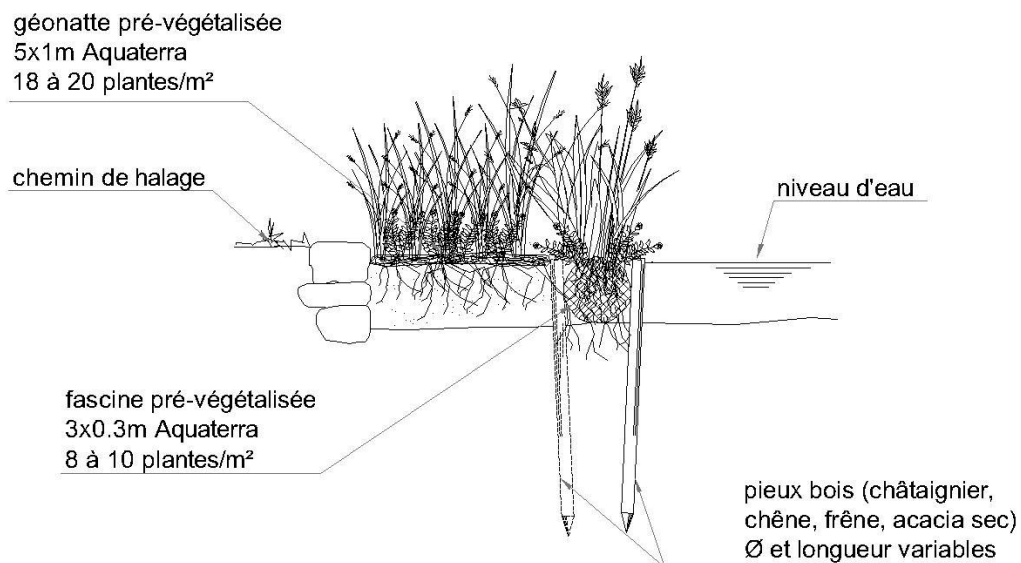

BOUDIN COCO 3x0.3m

AQUATERRA SOLUTIONS - SMod01

BOUTURES DE SAULE (1 unité / m²)

AQUATERRA SOLUTIONS - SMod23

CAISSON BOIS VEGETALISE A DOUBLE PAROI

AQUATERRA SOLUTIONS - SMod08

CORDON DE REMBLAI AVEC GABIONS SACS OU ROULEAUX DE PIERRES

AQUATERRA SOLUTIONS - SMod10

GABIONS SACS OU ROULEAUX DE PIERRES

AQUATERRA SOLUTIONS - SMod09

GEONATTE ET FASCINE EN ELARGISSEMENT

AQUATERRA SOLUTIONS - SMod22

PEIGNE REALISE AVEC EMBÂCLES

AQUATERRA SOLUTIONS - SMod17