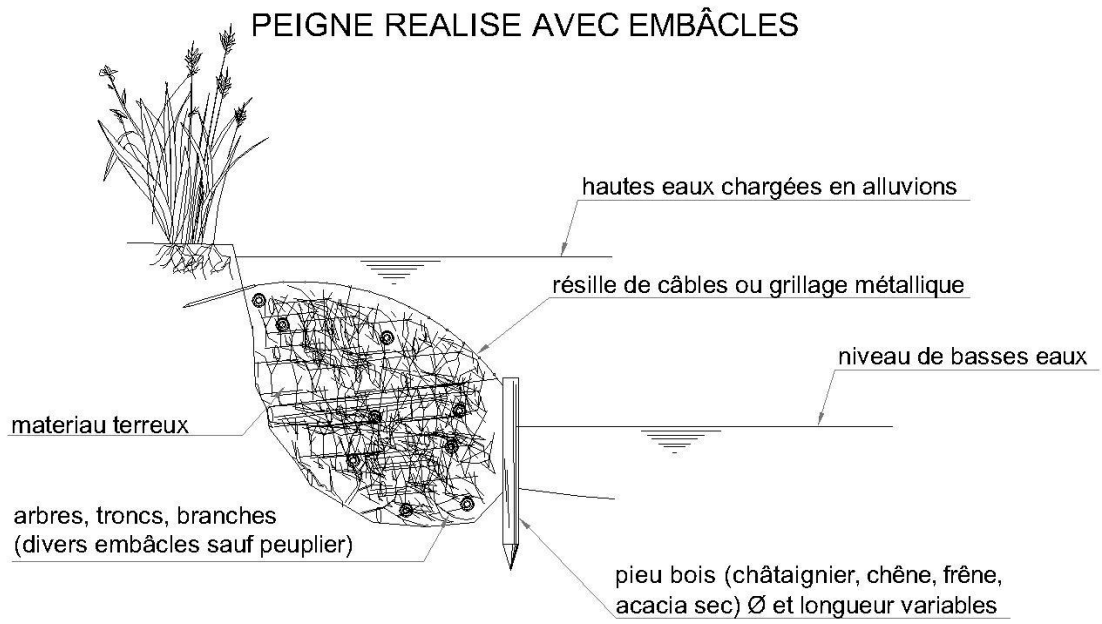

BOUDIN COCO 3x0.3m

AQUATERRA SOLUTIONS - SMod01

BOUTURES DE SAULE (1 unité / m²)

AQUATERRA SOLUTIONS - SMod23

CAISSON BOIS VEGETALISE A DOUBLE PAROI

AQUATERRA SOLUTIONS - SMod08

CORDON DE REMBLAI AVEC GABIONS SACS OU ROULEAUX DE PIERRES

AQUATERRA SOLUTIONS - SMod10

GABIONS SACS OU ROULEAUX DE PIERRES

AQUATERRA SOLUTIONS - SMod09

GEONATTE ET FASCINE EN ELARGISSEMENT

AQUATERRA SOLUTIONS - SMod22

PEIGNE REALISE AVEC EMBÂCLES

AQUATERRA SOLUTIONS - SMod17