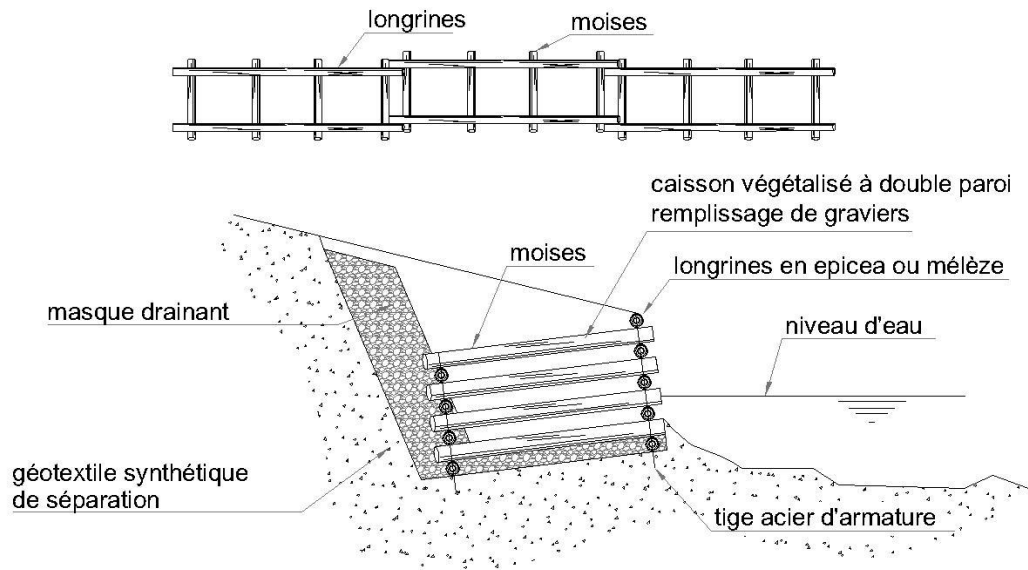

BOUDIN COCO 3x0.3m

AQUATERRA SOLUTIONS - SMod01

BOUTURES DE SAULE (1 unité / m²)

AQUATERRA SOLUTIONS - SMod23

CAISSON BOIS VEGETALISE A DOUBLE PAROI

AQUATERRA SOLUTIONS - SMod08

CORDON DE REMBLAI AVEC GABIONS SACS OU ROULEAUX DE PIERRES

AQUATERRA SOLUTIONS - SMod10

GABIONS SACS OU ROULEAUX DE PIERRES

AQUATERRA SOLUTIONS - SMod09

GEONATTE ET FASCINE EN ELARGISSEMENT

AQUATERRA SOLUTIONS - SMod22

PEIGNE REALISE AVEC EMBÂCLES

AQUATERRA SOLUTIONS - SMod17