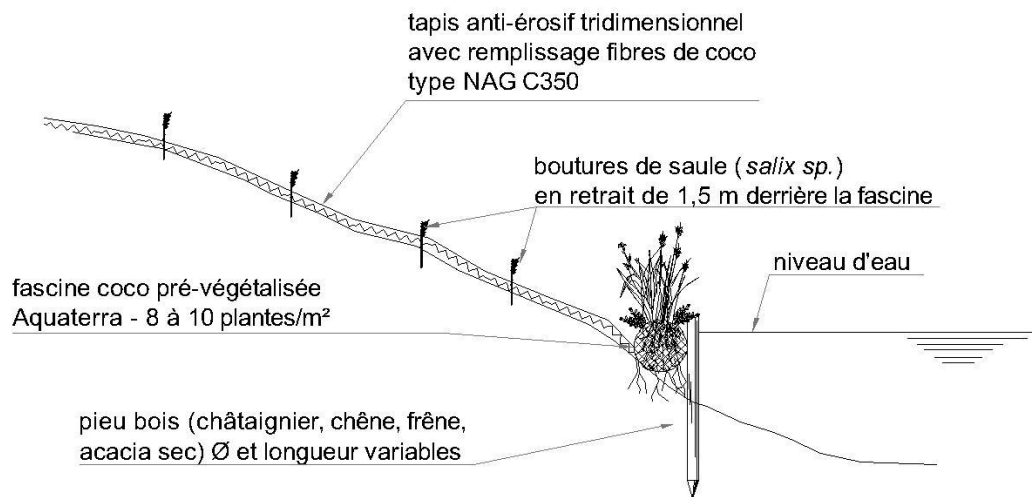

BOUDIN COCO 3x0.3m

AQUATERRA SOLUTIONS - SMod01

BOUTURES DE SAULE (1 unité / m²)

AQUATERRA SOLUTIONS - SMod23

CAISSON BOIS VEGETALISE A DOUBLE PAROI

AQUATERRA SOLUTIONS - SMod08

CORDON DE REMBLAI AVEC GABIONS SACS OU ROULEAUX DE PIERRES