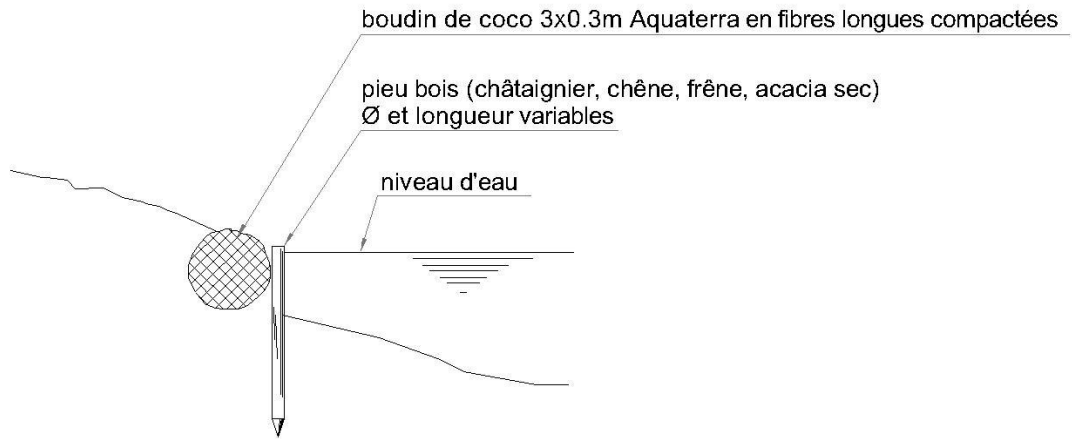

BOUDIN COCO 3x0.3m

AQUATERRA SOLUTIONS - SMod01

BOUTURES DE SAULE (1 unité / m²)

AQUATERRA SOLUTIONS - SMod23

CAISSON BOIS VEGETALISE A DOUBLE PAROI

AQUATERRA SOLUTIONS - SMod08

CORDON DE REMBLAI AVEC GABIONS SACS OU ROULEAUX DE PIERRES