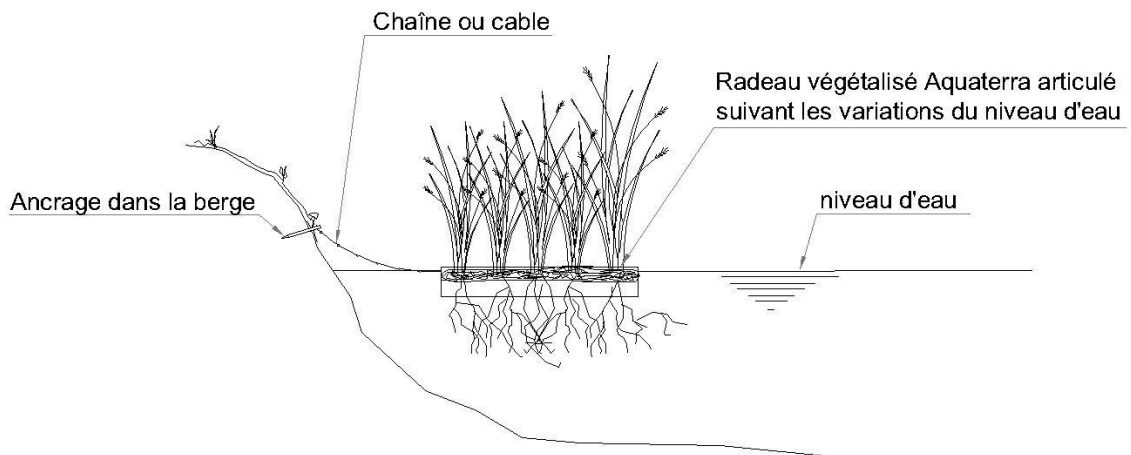

RADEAU VEGETALISE AMARRE

AQUATERRA SOLUTIONS - SMod04