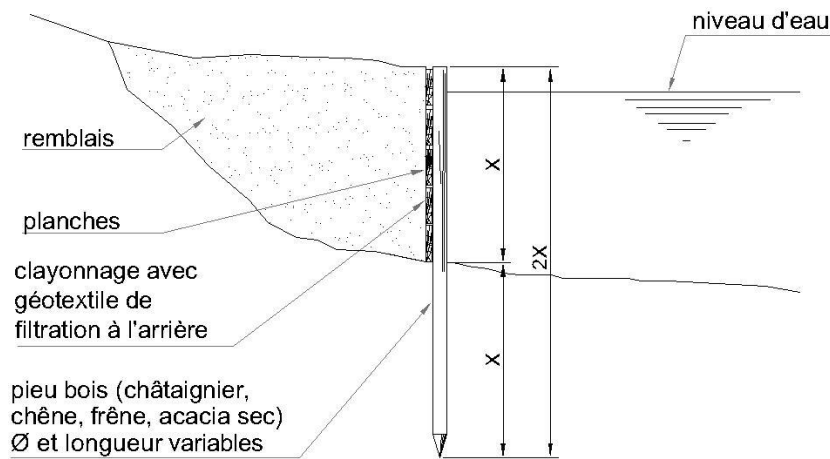

BIONATTE COCO, TERRAMAT ET ENSEMENCEMENT

AQUATERRA SOLUTIONS - SFa05

CLAYONNAGE DE PLANCHES

AQUATERRA SOLUTIONS - SFa06

CORDON DE REMBLAI NON PROTEGE

AQUATERRA SOLUTIONS - SFa10

ENSEMENCEMENTS

AQUATERRA SOLUTIONS - SFa04

FASCINE DE BRANCHES INERTES

AQUATERRA SOLUTIONS - SFa08

GEONATTE COCO NUE

AQUATERRA SOLUTIONS - SFa02

REVEGETALISATION SPONTANEE

AQUATERRA SOLUTIONS - SFa03

TRESSAGE AVEC BRANCHES A REJETS

AQUATERRA SOLUTIONS - SFa09