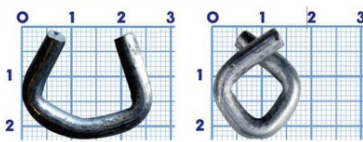

AGRAFEUSE MANUELLE ET AGRAFES CLIP POUR GABIONS DECORATIFS

Agrafeuse manuelle pour CLIP

Mâchoires très robustes de 6 mm d'épaisseur.
Très maniable grâce à son ressort de rappel.
Permet la fermeture des agrafes CLIP CL 40 de Ø 4 mm pour gabion décoratif et CL 35 de Ø 3,5 mm sur les poteaux ronds de type "BECA".
Poids : 0.590 kg.

AGRAFE CLIP CL 40 - Aluzinc - x 1000 pcs

Sachet de 1000 unités, livré en carton.
Diamètre du fil : 4 mm - Résistance : 450 - 600 N/mm².
Utilisation avec notre agrafeuse manuelle ci-dessus.
Spécial cage gabion décorative.
Poids : 4.95 kg.

Anneaux CL35

CLIP CL40

Pour les usages professionnels intensifs nous proposons aussi d'autres agrafeuses :

Poids : 6.50 kg.

+ valise de transport
Poids : 6.38 kg.

Carton de 40 barettes de 40 agrafes.

La performance technique au cœur de l'équilibre écologique, certifiée QSE