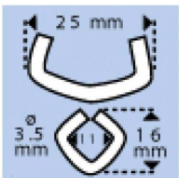

AGRAFEUSE MANUELLE ET AGRAFES CLIP POUR GABIONS DECORATIFS

Agrafeuse manuelle pour CLIP

Mâchoires très robustes de 6 mm d'épaisseur.
Très maniable grâce à son ressort de rappel.
Permet la fermeture des agrafes CLIP CL 40 de Ø 4 mm pour gabion décoratif et CL 35 de Ø 3,5 mm sur les poteaux ronds de type "BECA".
Poids : 0.590 kg.

AGRAFE CLIP CL 40 - Aluzinc - x 1000 pcs

Sachet de 1000 unités, livré en carton.
Diamètre du fil : 4 mm - Résistance : 450 - 600 N/mm².
Utilisation avec notre agrafeuse manuelle ci-dessus.
Spécial cage gabion décorative.
Poids : 4.95 kg.

Anneaux CL35

CLIP CL40

Pour les usages professionnels intensifs nous proposons aussi d'autres agrafeuses :

Poids : 6.50 kg.

+ valise de transport
Poids : 6.38 kg.

Carton de 40 barettes de 40 agrafes.

La performance technique au cœur de l'équilibre écologique, certifiée QSE