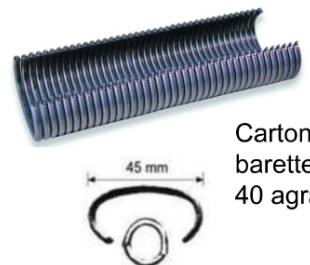

AGRAFEUSE MANUELLE ET AGRAFES CLIP POUR GABIONS DECORATIFS

Agrafeuse manuelle pour CLIP

Mâchoires très robustes de 6 mm d'épaisseur.
Très maniable grâce à son ressort de rappel.
Permet la fermeture des agrafes CLIP CL 40 de Ø 4 mm pour gabion décoratif et CL 35 de Ø 3,5 mm sur les poteaux ronds de type "BECA".
Poids : 0.590 kg.

AGRAFE CLIP CL 40 - Aluzinc - x 1000 pcs

Sachet de 1000 unités, livré en carton.
Diamètre du fil : 4 mm - Résistance : 450 - 600 N/mm².
Utilisation avec notre agrafeuse manuelle ci-dessus.
Spécial cage gabion décorative.
Poids : 4.95 kg.

Anneaux CL35

CLIP CL40

Pour les usages professionnels intensifs nous proposons aussi d'autres agrafeuses :

Poids : 6.50 kg.

+ valise de transport
Poids : 6.38 kg.

Carton de 40 barettes de 40 agrafes.

La performance technique au cœur de l'équilibre écologique, certifiée QSE